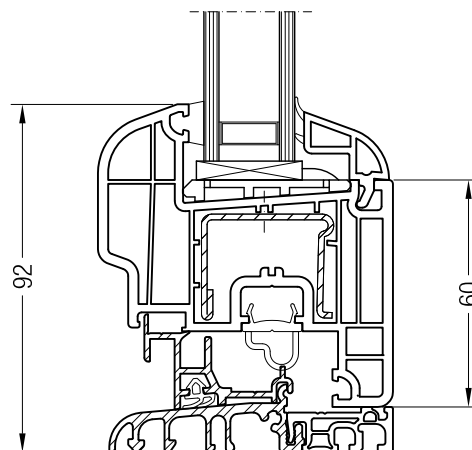

Detailzeichnungen  
Bodenschwelle 20 Bautiefe 70 mit Flügel Z 60 ED70

Bodenschwelle 20 Bautiefe 70 mit Flügel Z 54 ED70, 1550810

Bodenschwelle 20 Bautiefe 70 mit Flügel A 60 ED70, 1550051

Bodenschwelle 20 Bautiefe 70 mit Flügel 60 rund ED70, 1550460

Detailzeichnungen

Bodenschwelle 20 Bautiefe 70 mit Flügel Z 60 ED70, festes Seitenteil

Bodenschwelle 20 Bautiefe 70 mit Flügel Z 54 ED70, 1550810

Bodenschwelle 20 Bautiefe 70 mit Flügel A 60 ED70, 1550051

Bodenschwelle 20 Bautiefe 70 mit Flügel 60 rund ED70, 1550460

---

Die in dieser Drucksache angegebenen Maße sind ungefähre Angaben. Für Toleranzen gelten ausschließlich unsere Lieferungs- und Zahlungsbedingungen. Wir empfehlen daher zu prüfen, ob die in dieser Druckschrift genannten Angaben für Ihre vorgesehene technische Lösung geeignet sind.