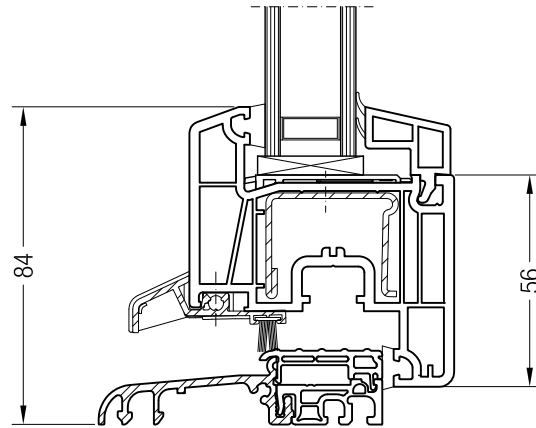

Statik-Blindpfosten Bautiefe 70 mit Flügel A 60 ED70, 1550051

Detailzeichnungen  
Blindposten rund Bautiefe 70 mit Flügel 60 rund ED70

Detailzeichnungen  
Blendrahmen 64 ED70 mit Pfosten 78 ED70

Detailzeichnungen  
 Flügel Z 60 ED70 mit Sprosse 68 Bautiefe 70

Detailzeichnungen  
Bodenschwelle 20 Bautiefe 70 mit Flügel Z 60 ED70

Bodenschwelle 20 Bautiefe 70 mit Flügel Z 54 ED70, 1550810

Bodenschwelle 20 Bautiefe 70 mit Flügel A 60 ED70, 1550051

Bodenschwelle 20 Bautiefe 70 mit Flügel 60 rund ED70, 1550460

Detailzeichnungen

Bodenschwelle 20 Bautiefe 70 mit Flügel Z 60 ED70, festes Seitenteil

Bodenschwelle 20 Bautiefe 70 mit Flügel Z 54 ED70, 1550810

Bodenschwelle 20 Bautiefe 70 mit Flügel A 60 ED70, 1550051