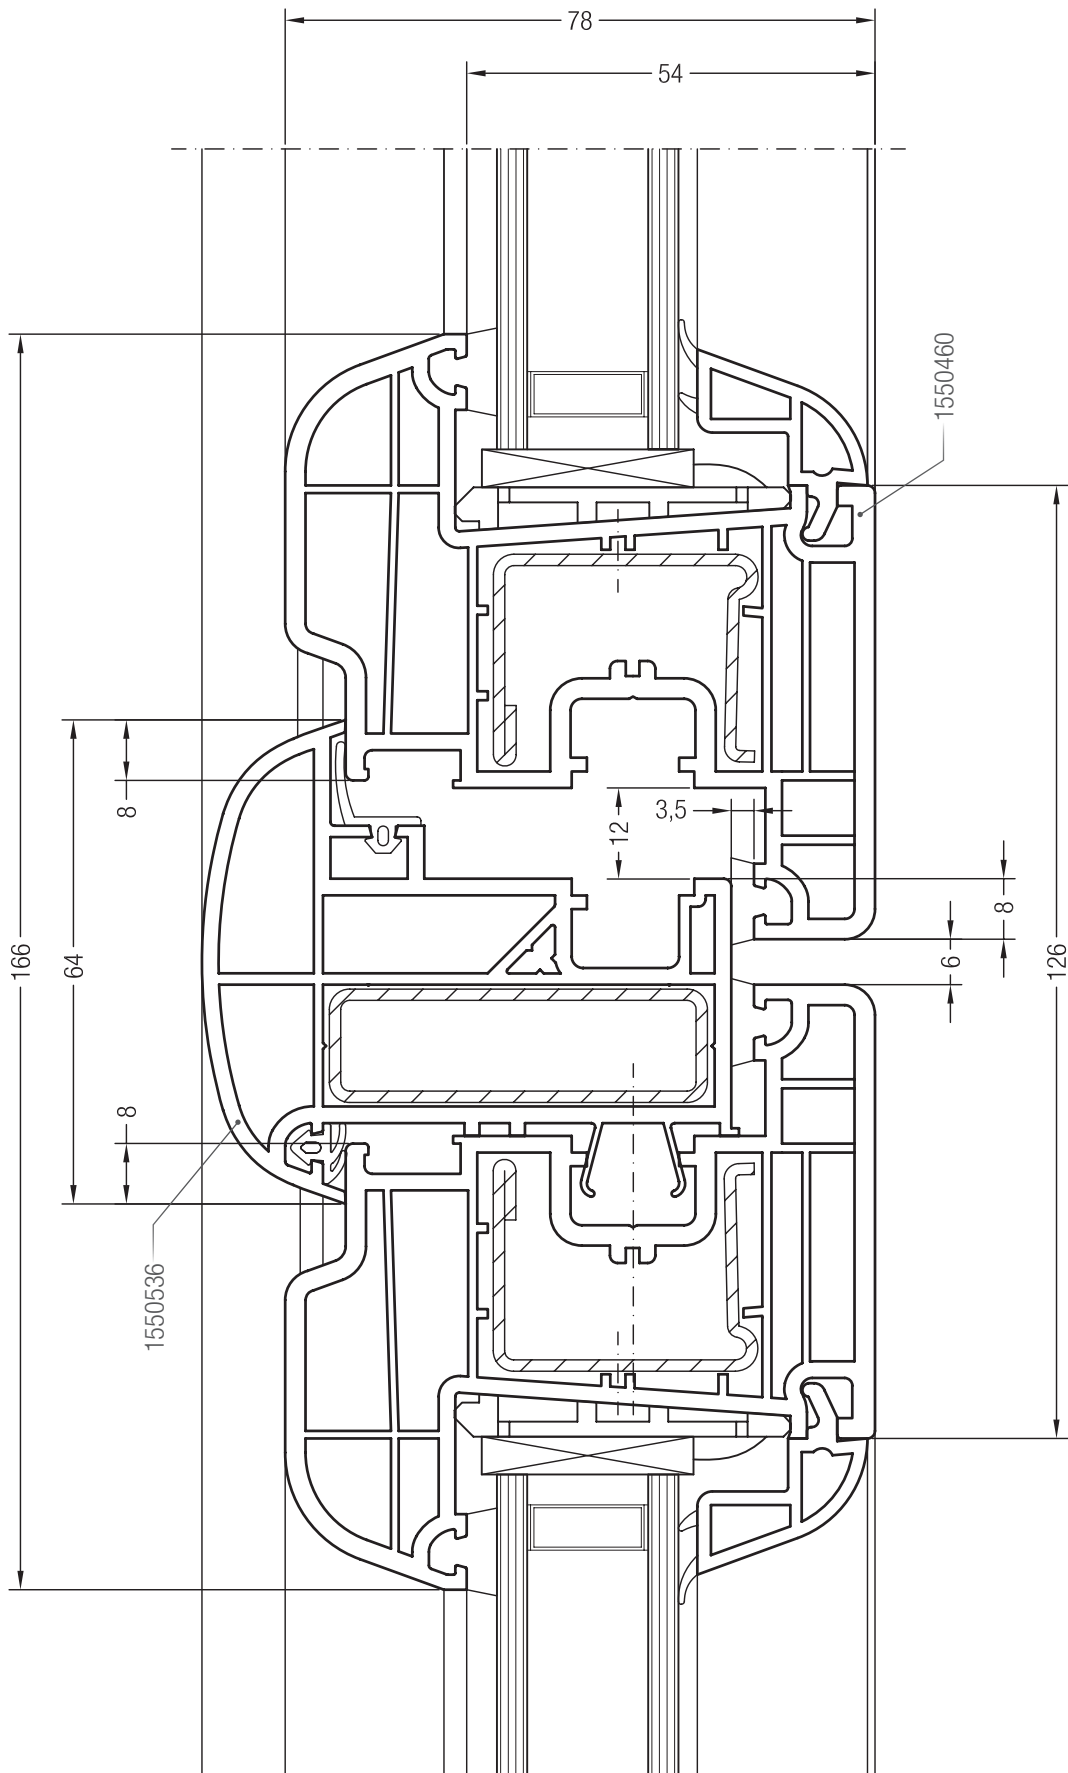

Detailzeichnungen
Blindposten rund Bautiefe 70 mit Flügel 60 rund ED70