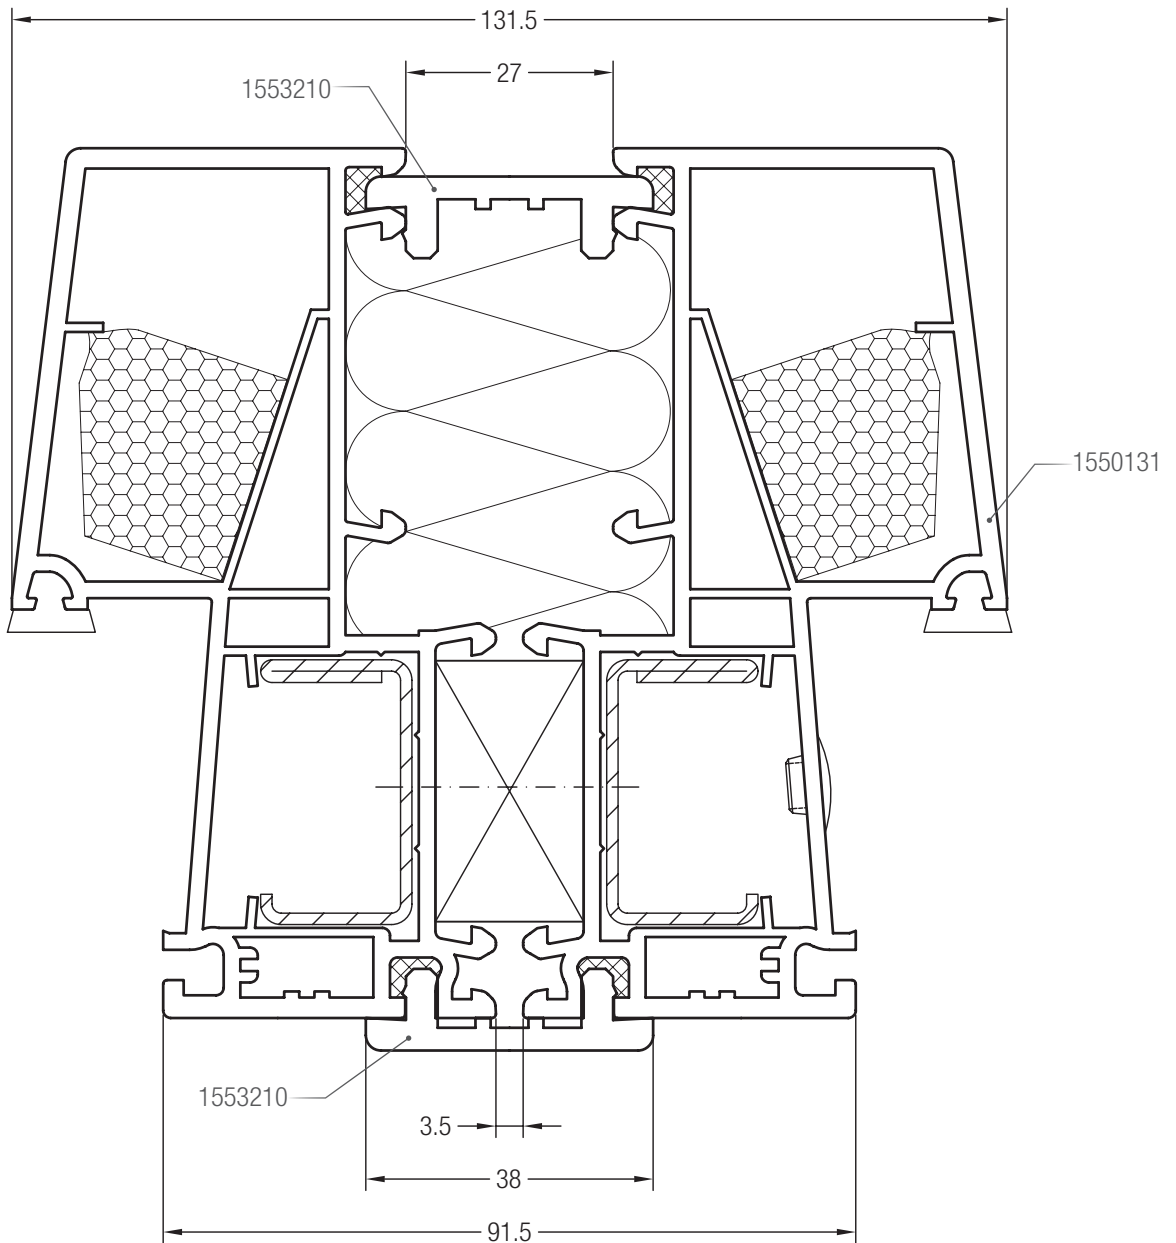

Statik-Blindpfosten Bautiefe 70 mit Flügel A 60 ED70, 1550051

Detailzeichnungen  
Blindposten rund Bautiefe 70 mit Flügel 60 rund ED70

Detailzeichnungen  
Blendrahmen 64 ED70 mit Pfosten 78 ED70

Detailzeichnungen  
 Flügel Z 60 ED70 mit Sprosse 68 Bautiefe 70

Detailzeichnungen  
Bodenschwelle 20 Bautiefe 70 mit Flügel Z 60 ED70

Bodenschwelle 20 Bautiefe 70 mit Flügel Z 54 ED70, 1550810

Bodenschwelle 20 Bautiefe 70 mit Flügel A 60 ED70, 1550051

Bodenschwelle 20 Bautiefe 70 mit Flügel 60 rund ED70, 1550460